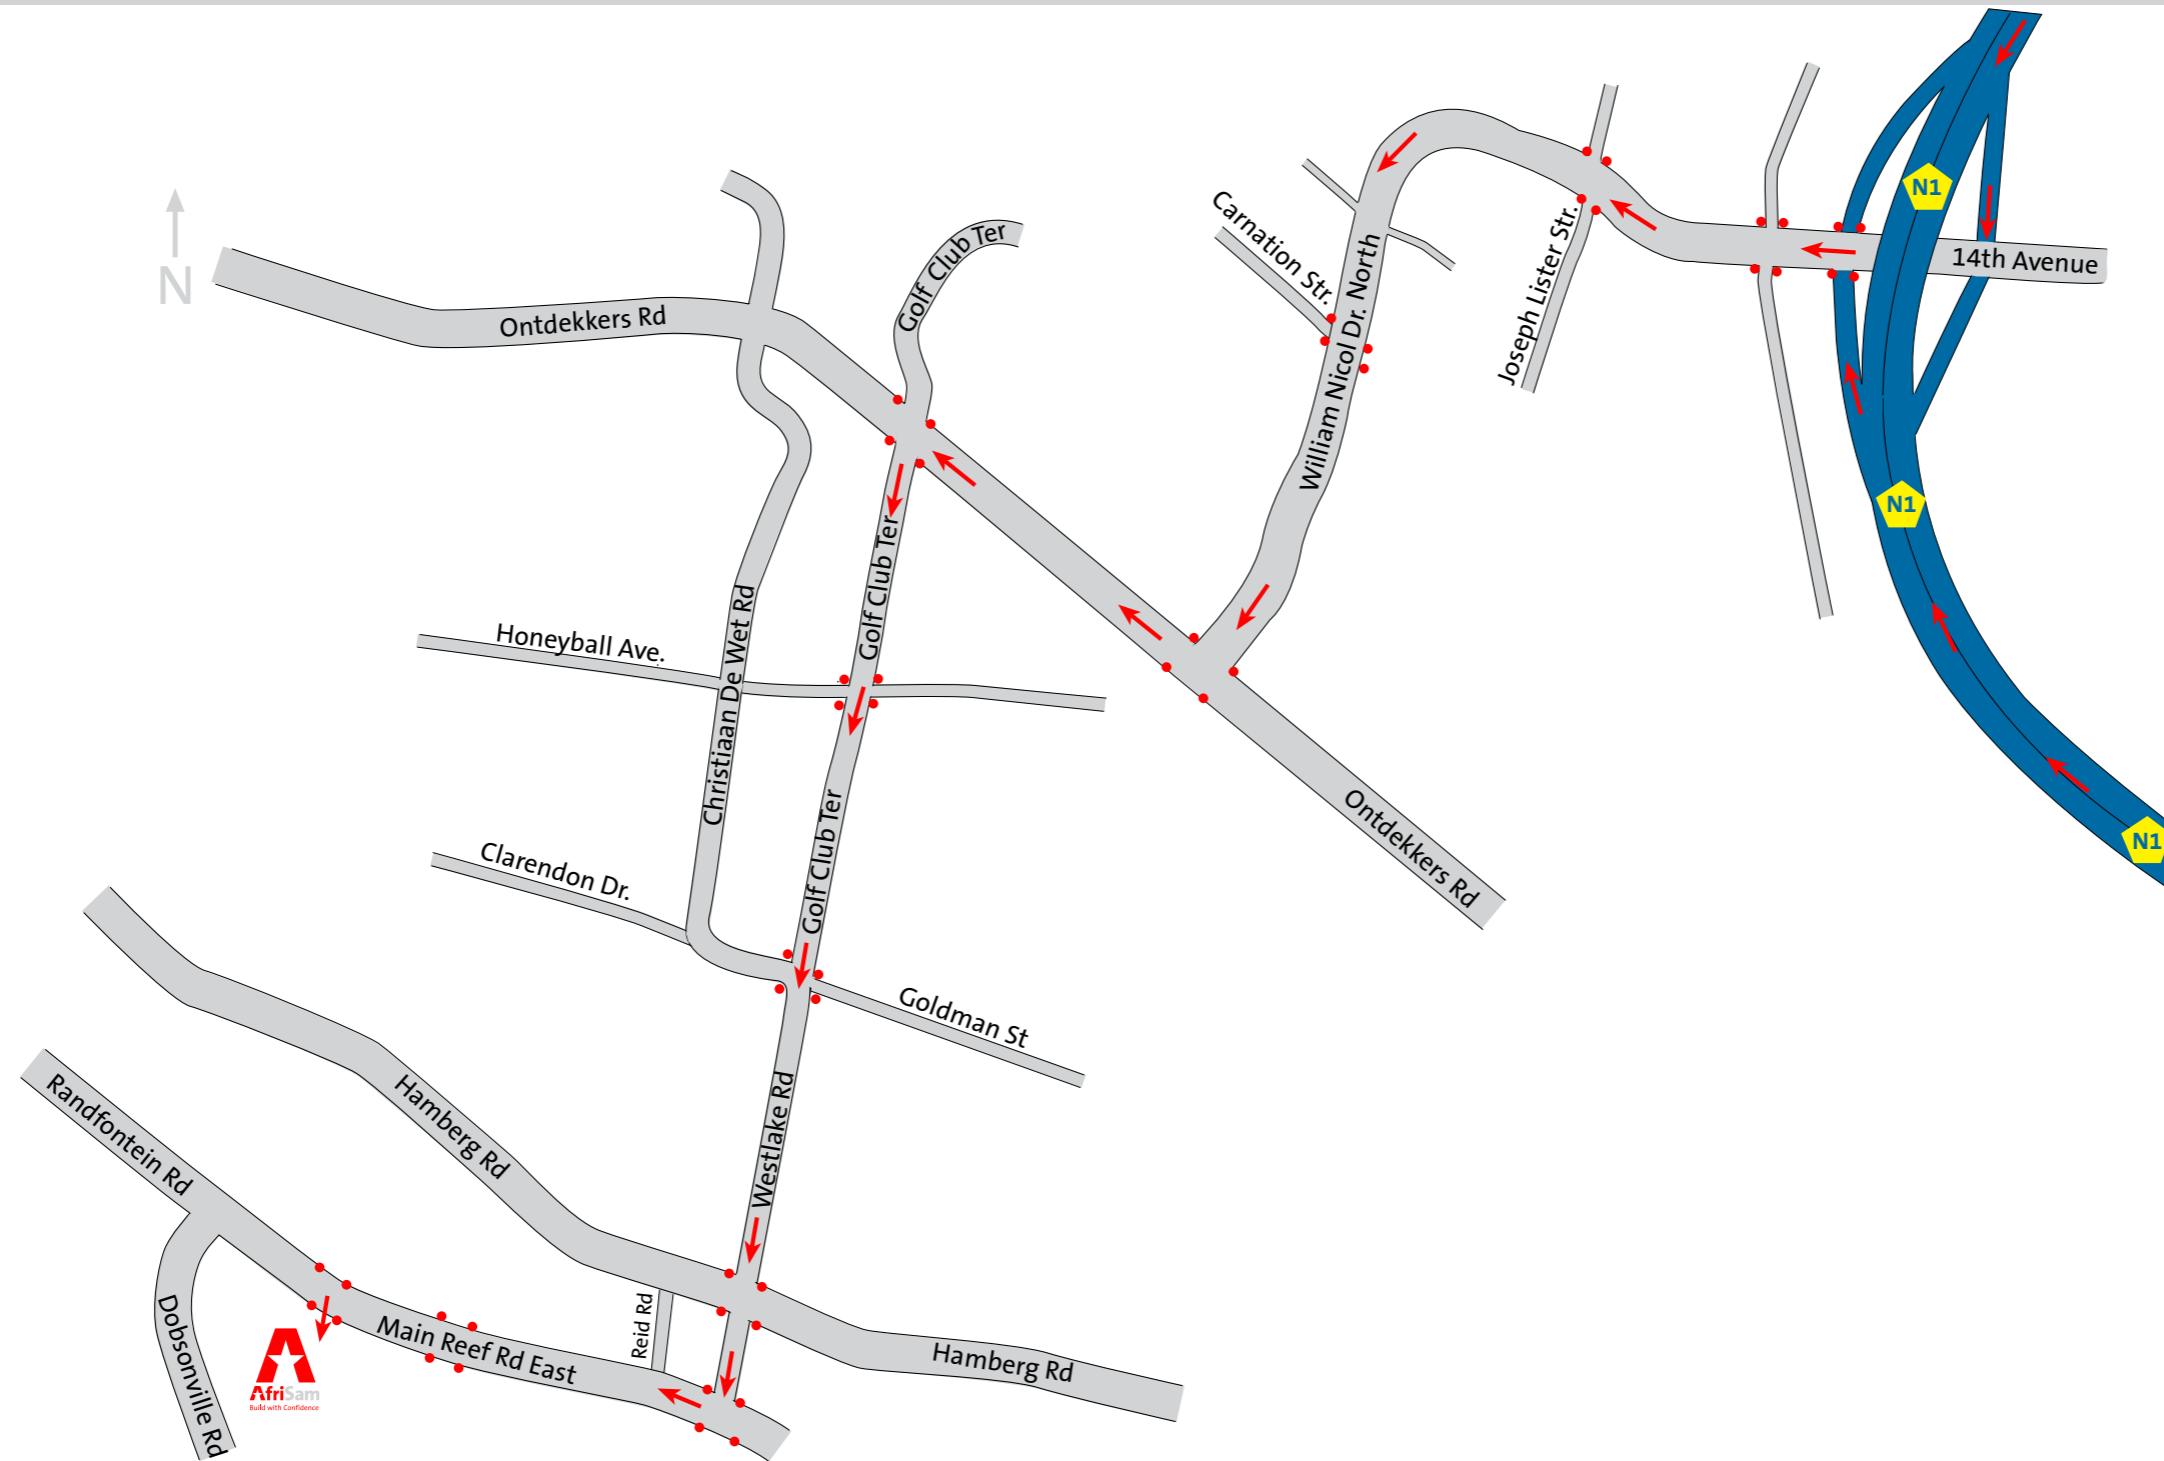

ROODEPOORT CEMENT FACTORY MAP

AfriSam Roodepoort Cement Factory, Main Reef Road, Roodepoort, 1724

Tel: 011 758 6000, Fax: 011 672 6480

GPS Coordinates: S26 10 47.0 E27 53 00.6