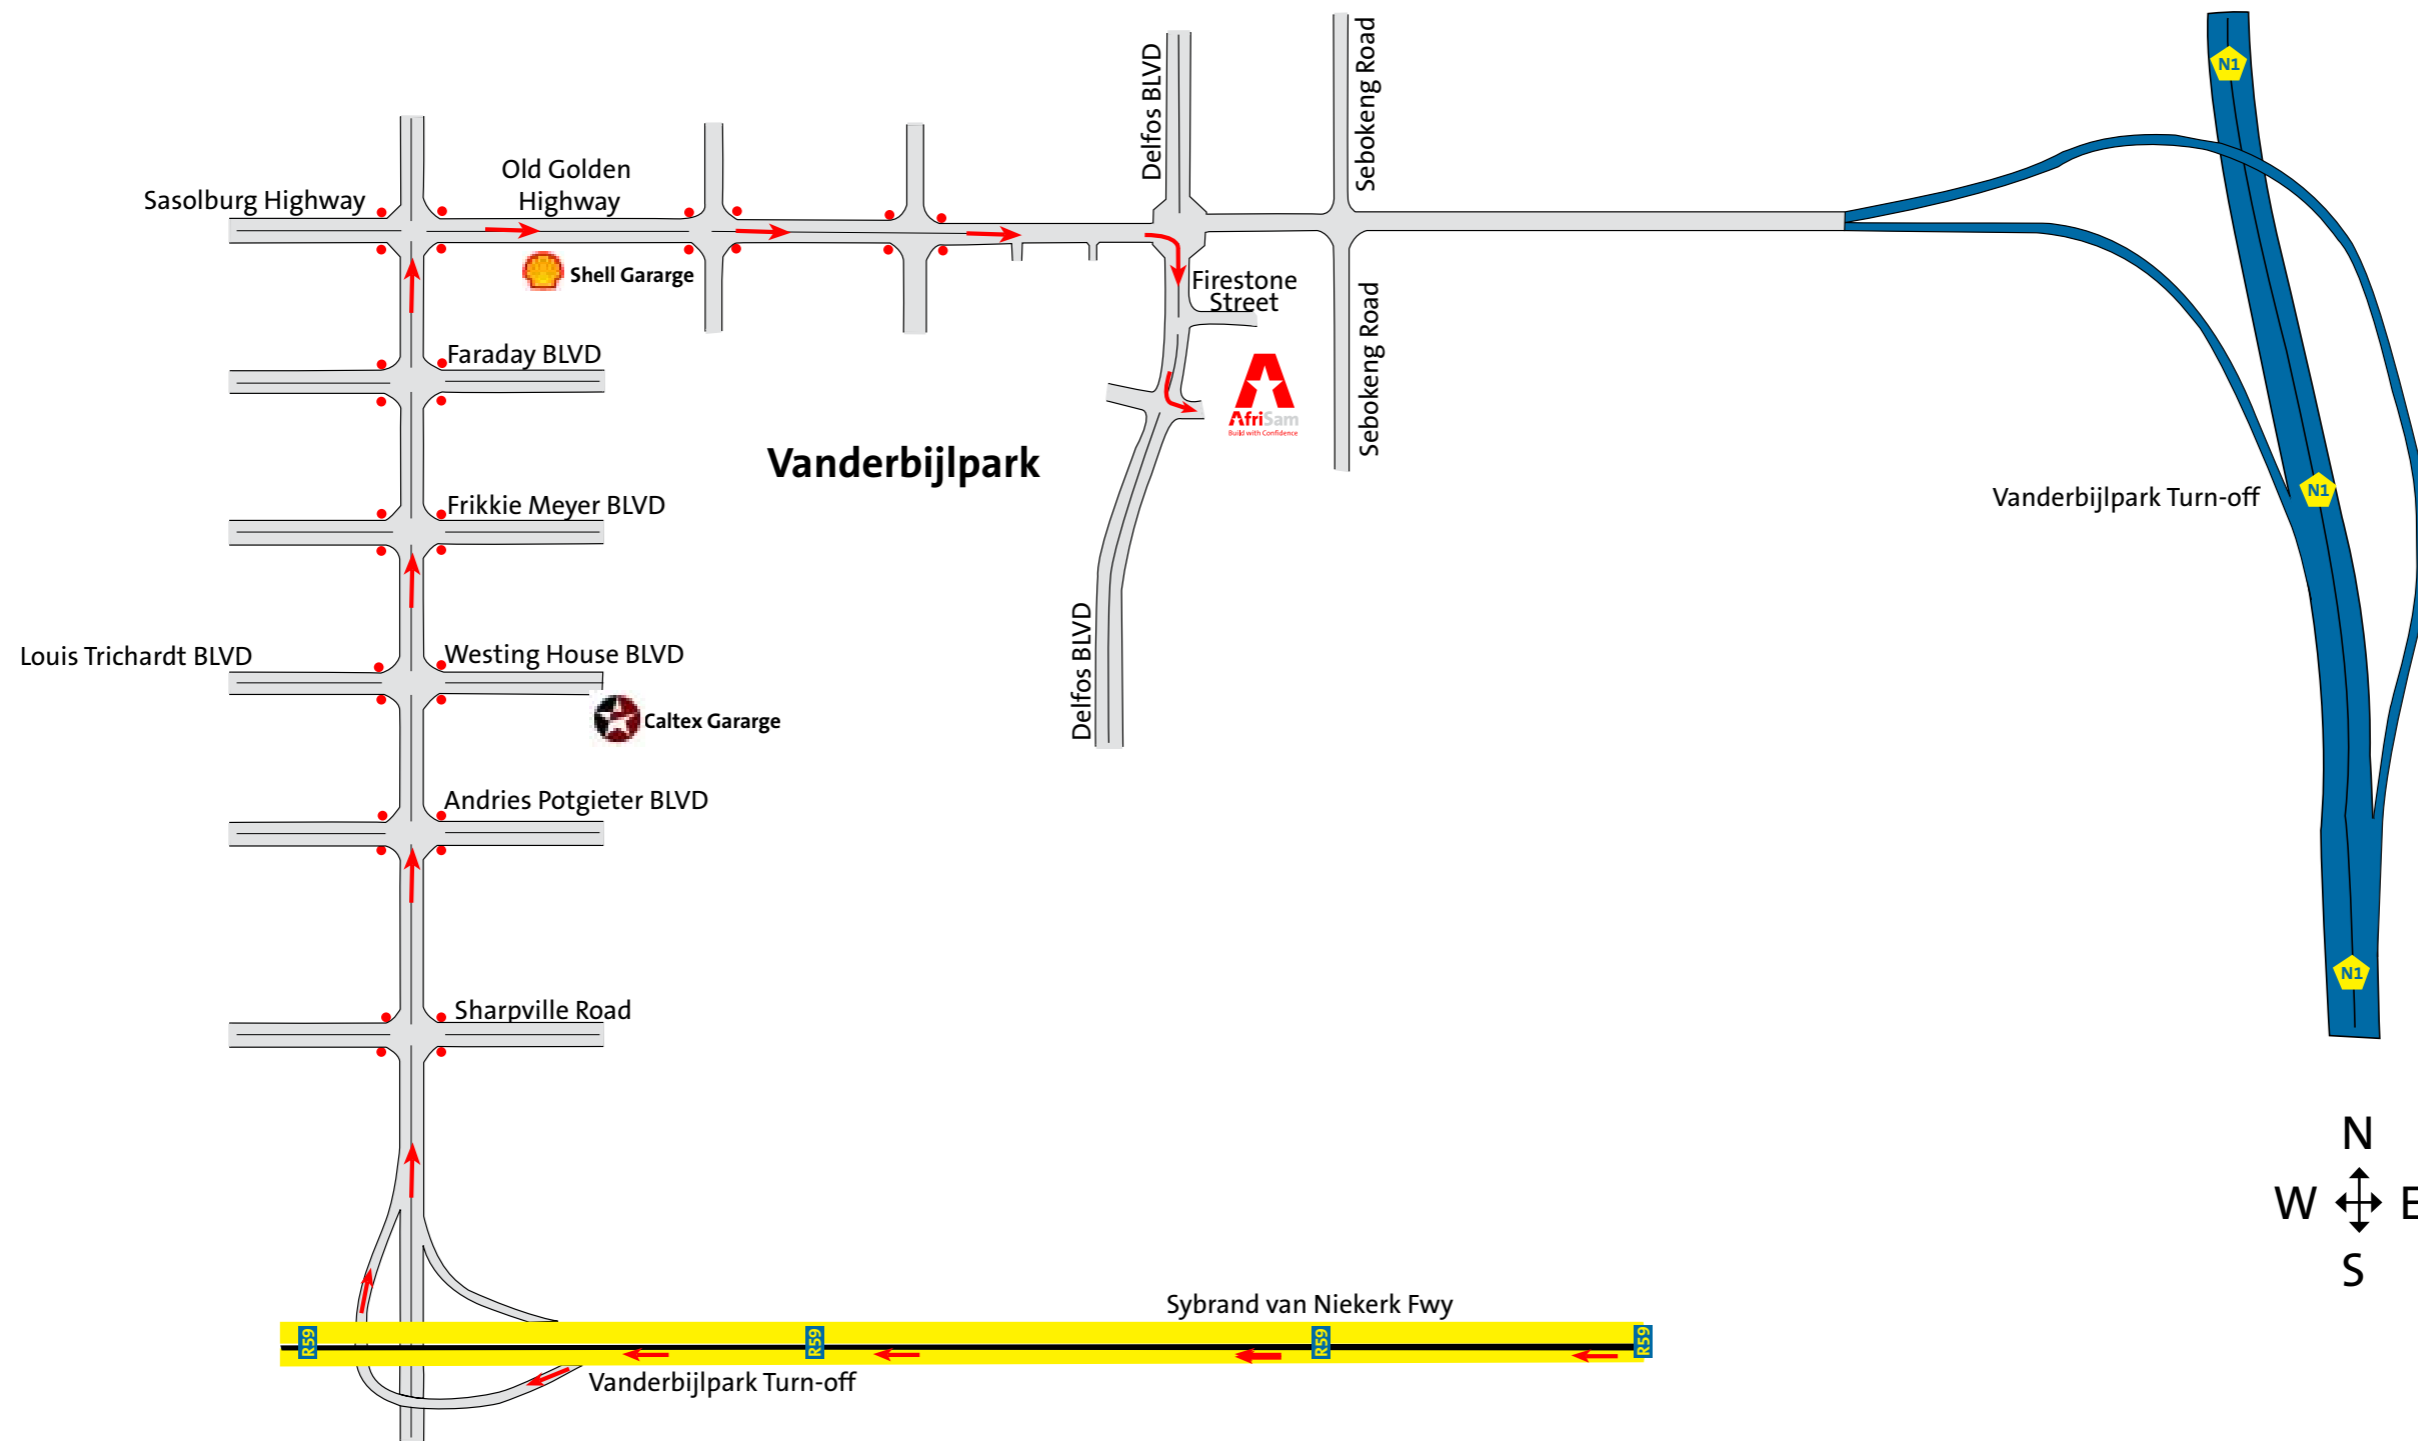

SLAGMENT- VANDERBIJLPARK MAP

AfriSam Slagment Vanderbijlpark Plant, 9 Delfos Boulevard, Street NW7, Vanderbijlpark, 1900

Tel: 016 986 0132

GPS Coordinates: S26 40 25.2 E27 47 57.3